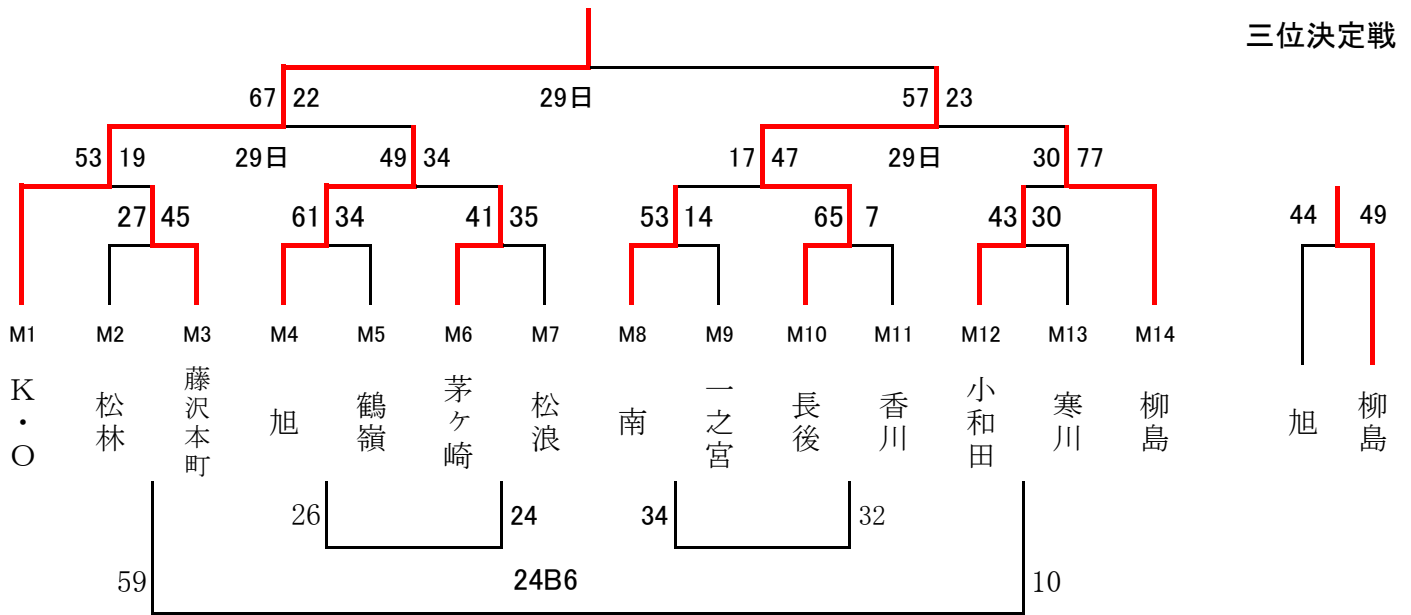

春季相南地区大会

男子組み合わせ

女子組み合わせ