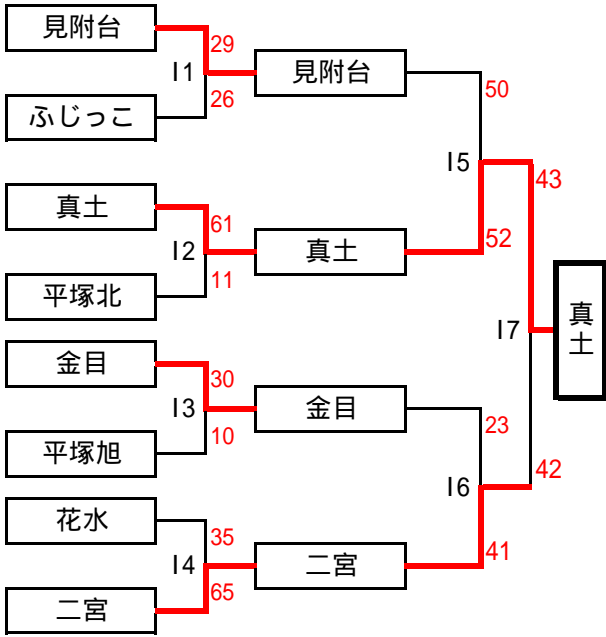

第1回 平塚ミニバスケットボール わくわく選手権大会順位決定戦

6月6日(日) 港小学校

【男子】

優勝：金田キッズバスケットボールクラブ
 準優勝：松延バスケットボールクラブ
 第3位：平塚北ミニバスケットボールクラブ
 第3位：花水ミニバスケットボールサークル

【女子】

優勝：真土ミニバスケットボールクラブ
 準優勝：二宮ミニバスケットボール部
 第3位：見附台ミニバスケットボールクラブ
 第3位：金目ミニバスケットボール教室

6月6日(日) 港小学校

H

審判主任： 中村 コート主任： 大津

		対 戦		審 判		T.O
1	9:00	男	真土 7 - 9 1 - 12 4 - 2 8 - 9 (20)	平塚北 (32)	桑島雅俊 玉木正巳	花水
2	10:00	男	松延 18 - 14 8 - 7 11 - 15 8 - 8 (45)	港 (44)	大津康 船橋あゆみ	真土
3	11:00	男	金田 29 - 0 24 - 2 11 - 8 10 - 16 (74)	大磯 (26)	土屋和四 田中智美	港
4	12:00	男	花水 8 - 10 3 - 10 18 - 12 11 - 8 5 延 4 (45)	見附台 (44)	宮崎興史 横田康弘	大磯
5	14:00	男 準決	平塚北 6 - 21 8 - 12 10 - 12 10 - 6 (34)	松延 (51)	大津康 露木一男	見附台
6	15:00	男 準決	金田 12 - 11 20 - 8 14 - 17 12 - 10 (58)	花水 (46)	桑島雅俊 宮崎興史	平塚北
7	16:30	男 決	松延 12 - 20 12 - 16 12 - 13 8 - 8 (44)	金田 (57)	矢川雅貴 露木一男	花水

I

審判主任： 土屋 コート主任： 大津

		対 戦		審 判		T.O
女		見附台 4 - 14 11 - 2 8 - 6 6 - 4 (29)	ふじっこ (26)	高橋俊徳 宮崎芽衣		花水
女		真土 14 - 4 9 - 1 24 - 0 14 - 6 (61)	平塚北 (11)	中村徹 上林まりな		ふじっこ
女		金目 13 - 2 10 - 3 5 - 1 2 - 4 (30)	平塚旭 (10)	佐藤創 矢川雅貴		平塚北
女		花水 5 - 16 4 - 28 8 - 15 18 - 6 (35)	二宮 (65)	高橋祥子 小宮元宏		平塚旭
女 準決		見附台 12 - 11 7 - 6 14 - 15 13 - 14 4 延 6 (50)	真土 (52)	高橋俊徳 堀内博行		花水
女 準決		金目 4 - 7 5 - 20 4 - 10 10 - 4 (23)	二宮 (41)	土屋和四 佐藤創		見附台
女 決		真土 11 - 10 7 - 13 14 - 6 11 - 13 (43)	二宮 (42)	中村徹 玉木正巳		金目