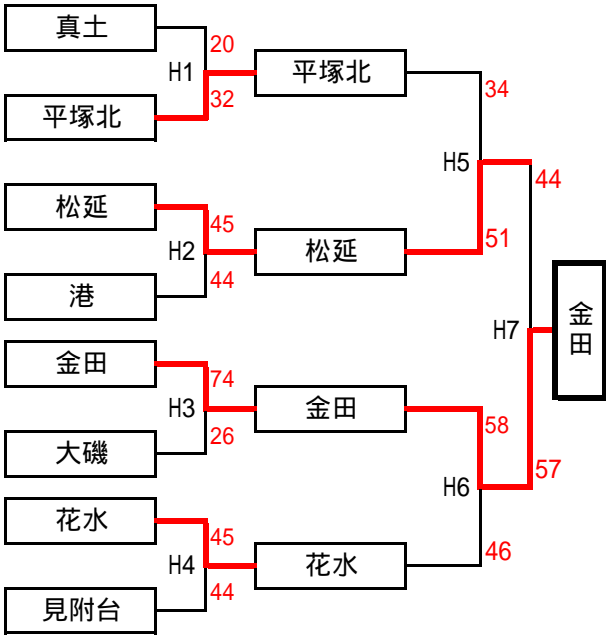

第1回 平塚ミニバスケットボール わくわく選手権大会順位決定戦

6月6日(日) 港小学校

【男子】

優勝：金田キッズバスケットボールクラブ
 準優勝：松延バスケットボールクラブ
 第3位：平塚北ミニバスケットボールクラブ
 第3位：花水ミニバスケットボールサークル

【女子】

優勝：真土ミニバスケットボールクラブ
 準優勝：二宮ミニバスケットボール部
 第3位：見附台ミニバスケットボールクラブ
 第3位：金目ミニバスケットボール教室

6月6日(日) 港小学校

H

審判主任： 中村 コート主任： 大津

		対 戦		審 判		T.O
1	9:00	男	真土 7 - 9 1 - 12 4 - 2 8 - 9 (20)	平塚北 (32)	桑島雅俊 玉木正巳	花水
2	10:00	男	松延 18 - 14 8 - 7 11 - 15 8 - 8 (45)	港 (44)	大津康 船橋あゆみ	真土
3	11:00	男	金田 29 - 0 24 - 2 11 - 8 10 - 16 (74)	大磯 (26)	土屋和四 田中智美	港
4	12:00	男	花水 8 - 10 3 - 10 18 - 12 11 - 8 5 延 4 (45)	見附台 (44)	宮崎興史 横田康弘	大磯
5	14:00	男 準決	平塚北 6 - 21 8 - 12 10 - 12 10 - 6 (34)	松延 (51)	大津康 露木一男	見附台
6	15:00	男 準決	金田 12 - 11 20 - 8 14 - 17 12 - 10 (58)	花水 (46)	桑島雅俊 宮崎興史	平塚北
7	16:30	男 決	松延 12 - 20 12 - 16 12 - 13 8 - 8 (44)	金田 (57)	矢川雅貴 露木一男	花水

I

審判主任： 土屋 コート主任： 大津

		対 戦		審 判		T.O
女		見附台 4 - 14 11 - 2 8 - 6 6 - 4 (29)	ふじっこ (26)	高橋俊徳 宮崎芽衣		花水
女		真土 14 - 4 9 - 1 24 - 0 14 - 6 (61)	平塚北 (11)	中村徹 上林まりな		ふじっこ
女		金目 13 - 2 10 - 3 5 - 1 2 - 4 (30)	平塚旭 (10)	佐藤創 矢川雅貴		平塚北
女		花水 5 - 16 4 - 28 8 - 15 18 - 6 (35)	二宮 (65)	高橋祥子 小宮元宏		平塚旭
女 準決		見附台 12 - 11 7 - 6 14 - 15 13 - 14 4 延 6 (50)	真土 (52)	高橋俊徳 堀内博行		花水
女 準決		金目 4 - 7 5 - 20 4 - 10 10 - 4 (23)	二宮 (41)	土屋和四 佐藤創		見附台
女 決		真土 11 - 10 7 - 13 14 - 6 11 - 13 (43)	二宮 (42)	中村徹 玉木正巳		金目