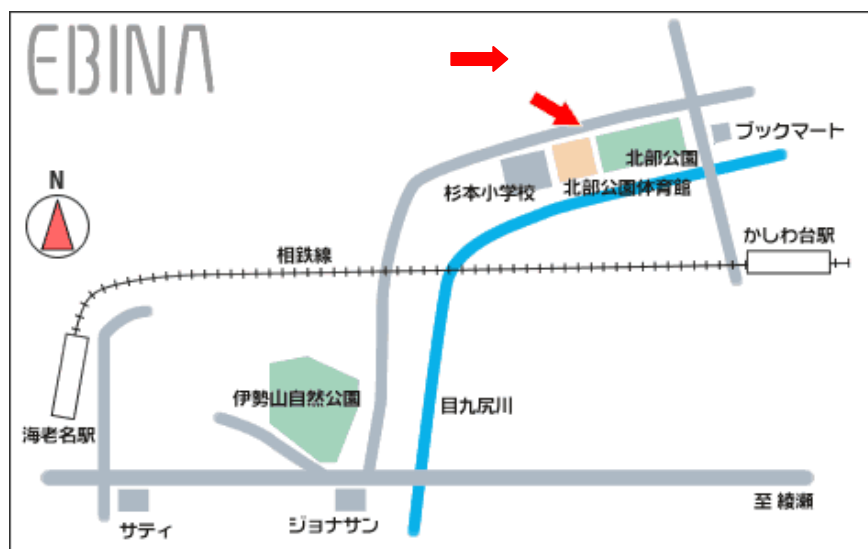

海老名市北部公園体育館（海老名市上今泉 6-14-1）会場諸注意

交通：相鉄かしわ台駅より徒歩 8 分

1. 体育館入場の際は、1 F ホールにて室内シューズ（バスケットボールシューズ）にはきかえてください。また、シューズについては、備え付けの靴箱を使用せずに各自で袋等により保管をしてください。
2. 体育館フロアでの、水分補給はベンチエリアのシート上のみ可能です。その際は、水分が落ちることのない工夫をお願いします。
3. 施設などを破損しないように注意してください。
4. ごみは必ず各チームで始末し、保護者会が責任を持って持ち帰って下さい。
5. ボールは、体育館フロア以外は使用禁止です。
6. 屋外でのウォーミングアップについては、駐車場以外で行い一般公園利用者に迷惑が掛からないように配慮をお願いします。
7. トイレ使用の際は、バスケットシューズなどを備え付けのスリッパに、はきかえてください。
8. 更衣室については、指導者または保護者の立会いのもとで使用してください。
9. 公園内駐車場は、体育館以外の利用者と共有となりますので、出来るだけ公共交通機関の利用をお願いいたします。
駐車可能台数は出場チーム 1 台までです。

海老名市北部体育館 案内図

相鉄かしわ台駅海老名駅よりの改札を出て右に坂を下りて行き下りきった交差点を左に歩いていくと施設が見えてきます

MAP 北部公園・体育館への道のり Studio Chuma Works